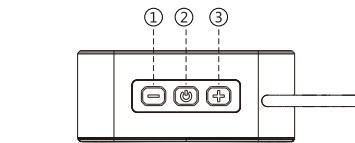

- ① Tryck: Volume -
  Tryck och håll in: Föregående låt
- ② Långt tryck: Slå på/av
  Kort tryck: Pause/Play
  Två tryckningar i följd: funktionsväxling
  Tre tryckningar i följd: TWS funktion
- ③ Tryck: Volume +
  Tryck och håll in: Nästa låt