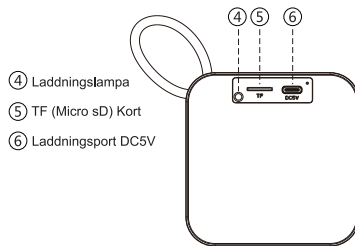

- ④ Laddningslampa
- ⑤ TF (Micro sD) Kort
- ⑥ Laddningsport DC5V

Svenska

Funktion	Operation
Status för indikator	Röd lampa lyser alltid under laddning, lampan släcks när den är fulladdad.
TF Kortgränssnitt	TF-kort kan sättas in för att spela upp ljudfilerna inuti.
TWS funktionsförbindelse	• Operation • Tryck länge för att slå på/av • Musikläge, kort tryck på play/paus • Kort tryckning för att sänka volymen, Tryck och håll för att spela föregående låt. • Kort tryckning för att öka volymen, Tryck och håll för att spela nästa låt. • Röd lampa lyser alltid under laddning, släcks när den är fulladdad. • TF-kort kan sättas in för att spela upp ljudfilerna inuti.

Produktparameter

Sladdlös version:	V5.3
Sladdlös räckvidd:	10m
Hornn:	52mm*1
Batterikapacitet:	500mAh
Input:	5V=0.5A
Laddtid:	Ungefär 2 timmar
Speltid:	3-4 timmar

Svenska

105mm