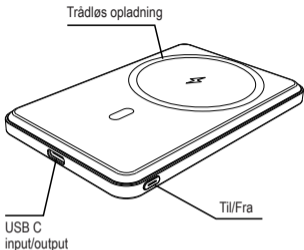

OPLADNING AF POWERBANKEN

- Tilslut USB-kablet til en tændt computer eller en USB-væglader (medfølger ikke).
- Sæt USB-C-stikket i USB-C-porten på powerbanken.
- Når opladningen er færdig, lyser de 4 LED-lamper med et fast hvidt lys.

Bemærk: Du må IKKE oplade og aflade powerbanken på samme tid.