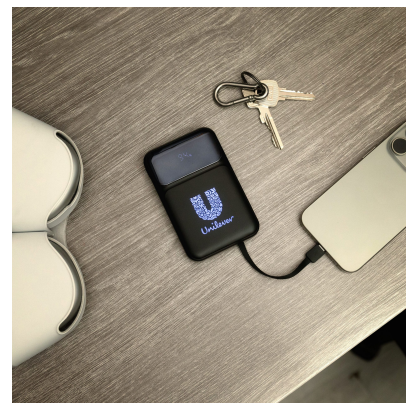

R-ABS LED Built-in cables PD Powerbank 10.000mAh

DESCRIPTION:

En powerbank där du alltid har laddningskabeln med dig även när du är på språng. De inbyggda kablarna säkerställer att du alltid kan ladda din mobiltelefon. Med Lightning kabel, Type C kabel och USB kabel har du alltid tillgång till att ladda den mobil som behöver det. Med det inbyggda batteriet på 10.000mAh klarar du dig utan ett vägguttag under resan. Med loggan upplyst med LED ljus gör du enkelt reklam för ditt företag eller varumärke. R-ABS materialet powerbanken är tillverkad av är även GRS certifierat för full spårbarhet till tillverkaren.

SPECIFICATION:

Art No.	16065	Köp från:	100 st
Tariff/stat nr:	8507600090	Standardfärg:	Svart
Tryckyta:	50x50mm	Logo:	Gravyr med LED ljus
Material:	ABS	Kapacitet:	10.000mAh
Vikt:	188g	Dimensioner:	107x68x25mm
Certifikat:	CE, Rohs, EMC		