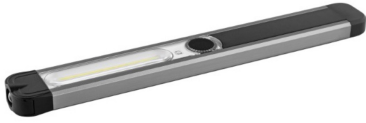

LED MegaBeam WorkLightt ReCharge Maxi Slim

DESCRIPTION:

Noble uppladdningsbar arbetslampa med kraftig LED och COB arbetslampa. Inbyggd magnet som gör denna handfree. Kraftfullt 500mah batteri (150lumen), stor tryckyta och enkel USB-portsladdning.

SPECIFICATION:

Art No.	523-00.001	Köp från:	50 st
Tariff/stat nr:	85131000000	Standardfärg:	Svart
Tryckyta:	50x10mm	Logo:	Lasergravyr
Material:	Metall	Vikt:	63g
Dimensioner:	194x25x10mm	Certifikat:	Rohs,EMC