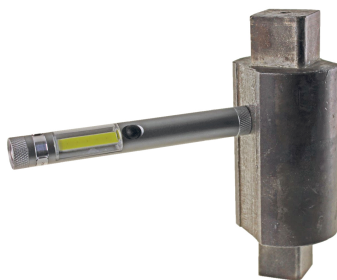

# LED MegaBeam WorkLight Midi COB

## DESCRIPTION:

Mellanstor arbetslampa i aluminium med Eco-Watt LED-strålkastare och COB-arbetslampa. Inbyggd magnetisk bas och med COB-teknik, skyddad mot vattenstänk och överspänning.

## SPECIFICATION:

Art No.	610-00.012	Köp från:	50 st
Tariff/stat nr:	8513100000	Standardfärg:	Titan
Tryckyta:	40x8mm	Logo:	Lasergravyr
Material:	Aluminium	Kapacitet:	1AAA batteri
Vikt:	41g	Dimensioner:	126x16x16mm
Certifikat:	Rohs,EMC		