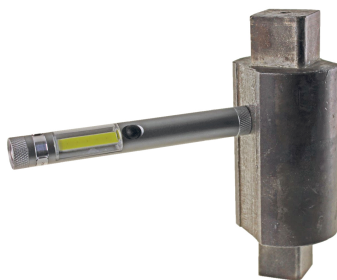

LED MegaBeam WorkLight Midi COB

DESCRIPTION:

Mellanstor arbetslampa i aluminium med Eco-Watt LED-strålkastare och COB-arbetslampa. Inbyggd magnetisk bas och med COB-teknik, skyddad mot vattenstänk och överspänning.

SPECIFICATION:

Art No.	610-00.012	Köp från:	50 st
Tariff/stat nr:	8513100000	Standardfärg:	Titan
Tryckyta:	40x8mm	Logo:	Lasergravyr
Material:	Aluminium	Kapacitet:	1AAA batteri
Vikt:	33g	Dimensioner:	126x16x16mm
Certifikat:	Rohs,EMC		