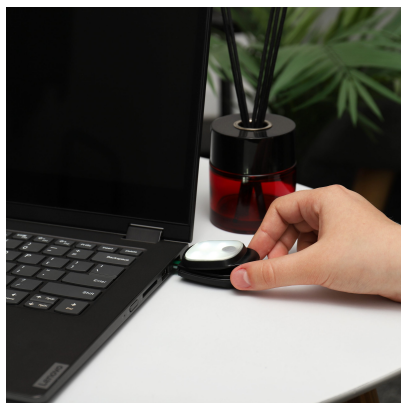

Clip-Light Mobile Light Connect

DESCRIPTION:

Uppladdningsbar Clips lampa för flexibel infästning, med 4 ljuslägen 100%, Eco 50%, Eco 25%, samt röd varningslampa. Batteri på 300mAh litiumjonbatteri ger upp till 8 timmars ljus.