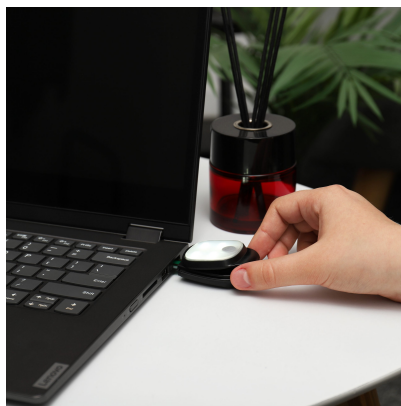

Clip-Light Mobile Light Connect

DESCRIPTION:

Uppladdningsbar Clips lampa för flexibel infästning, med 4 ljuslägen 100%, Eco 50%, Eco 25%, samt röd varningslampa. Batteri på 300mAh litiumjonbatteri ger upp till 8 timmars ljus.